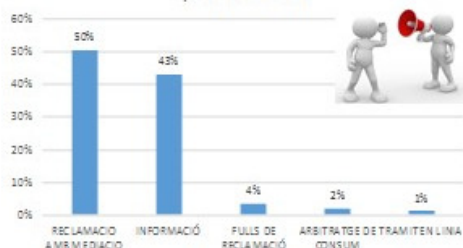

Infografia de l'activitat de l'OMIC

1. Què fa?

2. Què ha fet durant l'any 2019?

2.040 actuacions (gairebé 100 més que l'any 2018)

Procedència persones ateses

Via d'entrada

Tipus de sol·licitud

Sector de la consulta