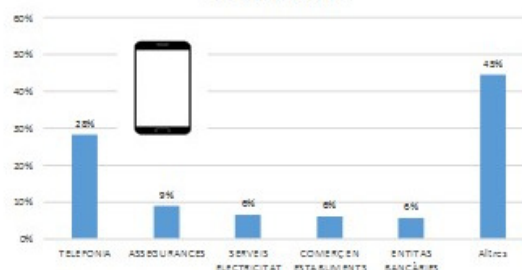

Infografia de l'activitat de l'OMIC

1. Què fa?

2. Què ha fet durant l'any 2019?

2.040 actuacions (gairebé 100 més que l'any 2018)

Procedència persones ateses

Via d'entrada

Tipus de sol·licitud

Sector de la consulta