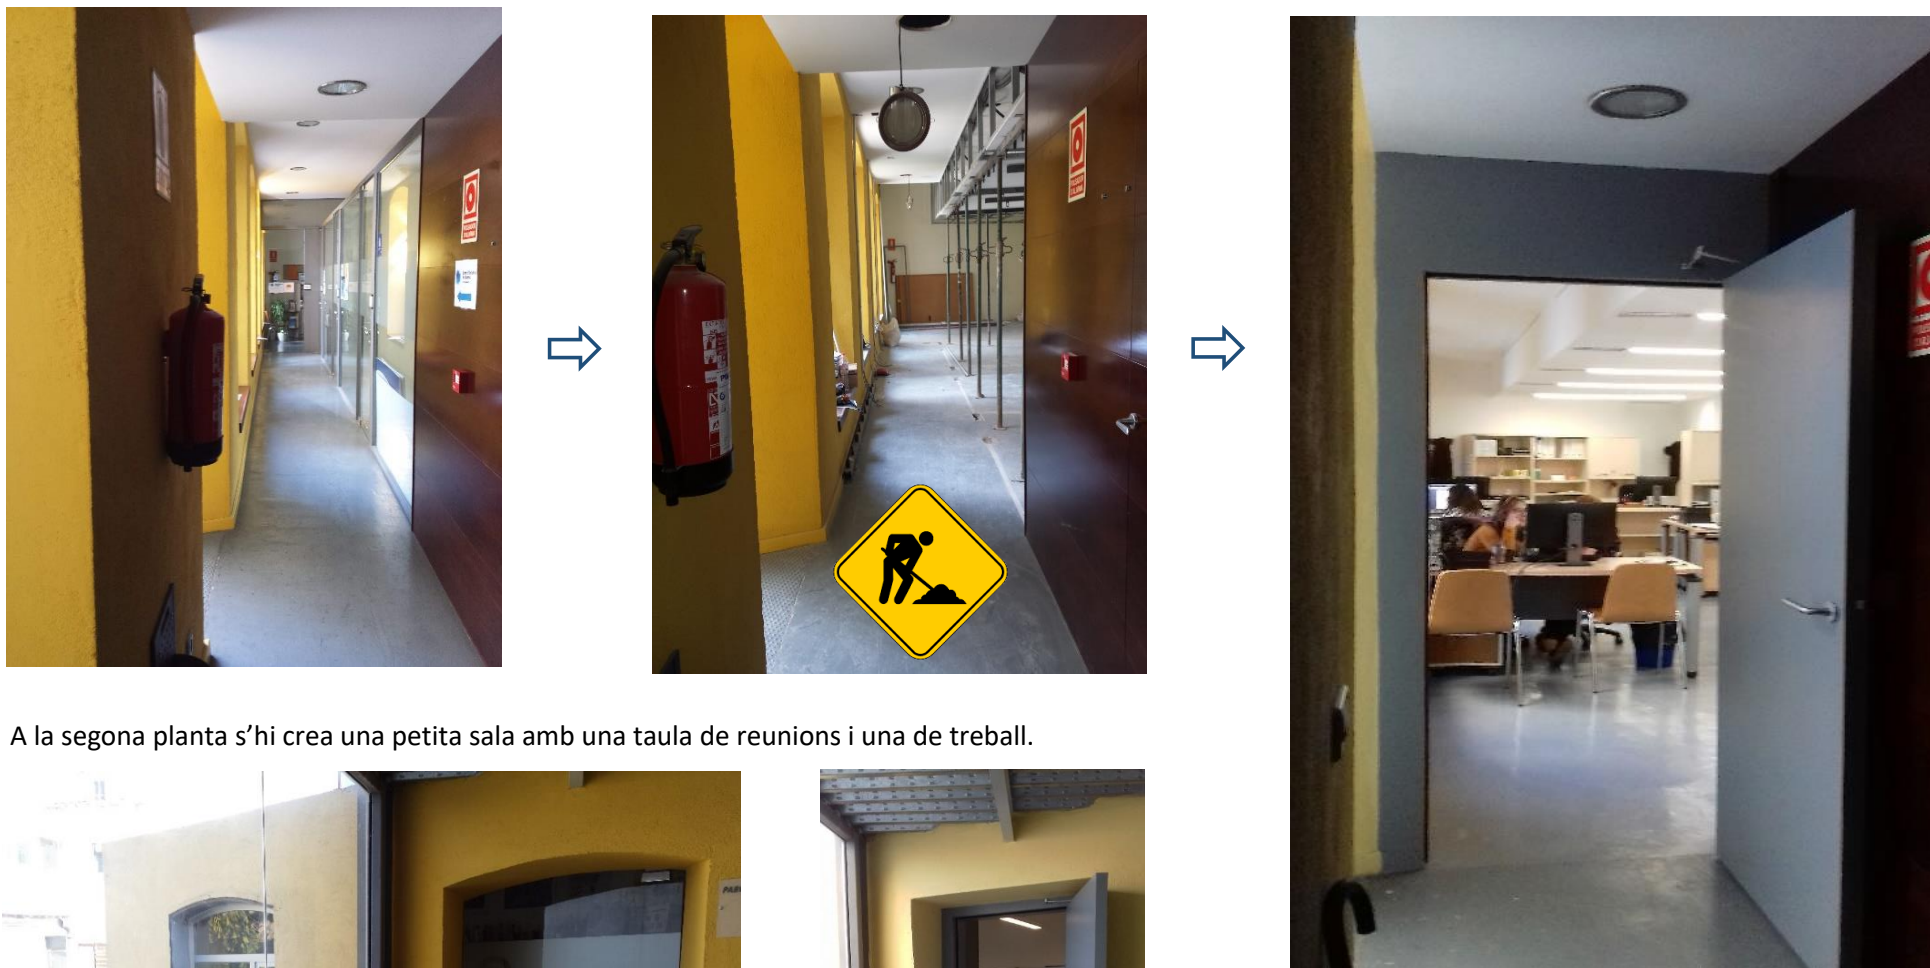

Adequació de la primera planta amb sala diàfana per acollir vuit llocs de treball de la Regidoria d'Infància, Adolescència i Joventut