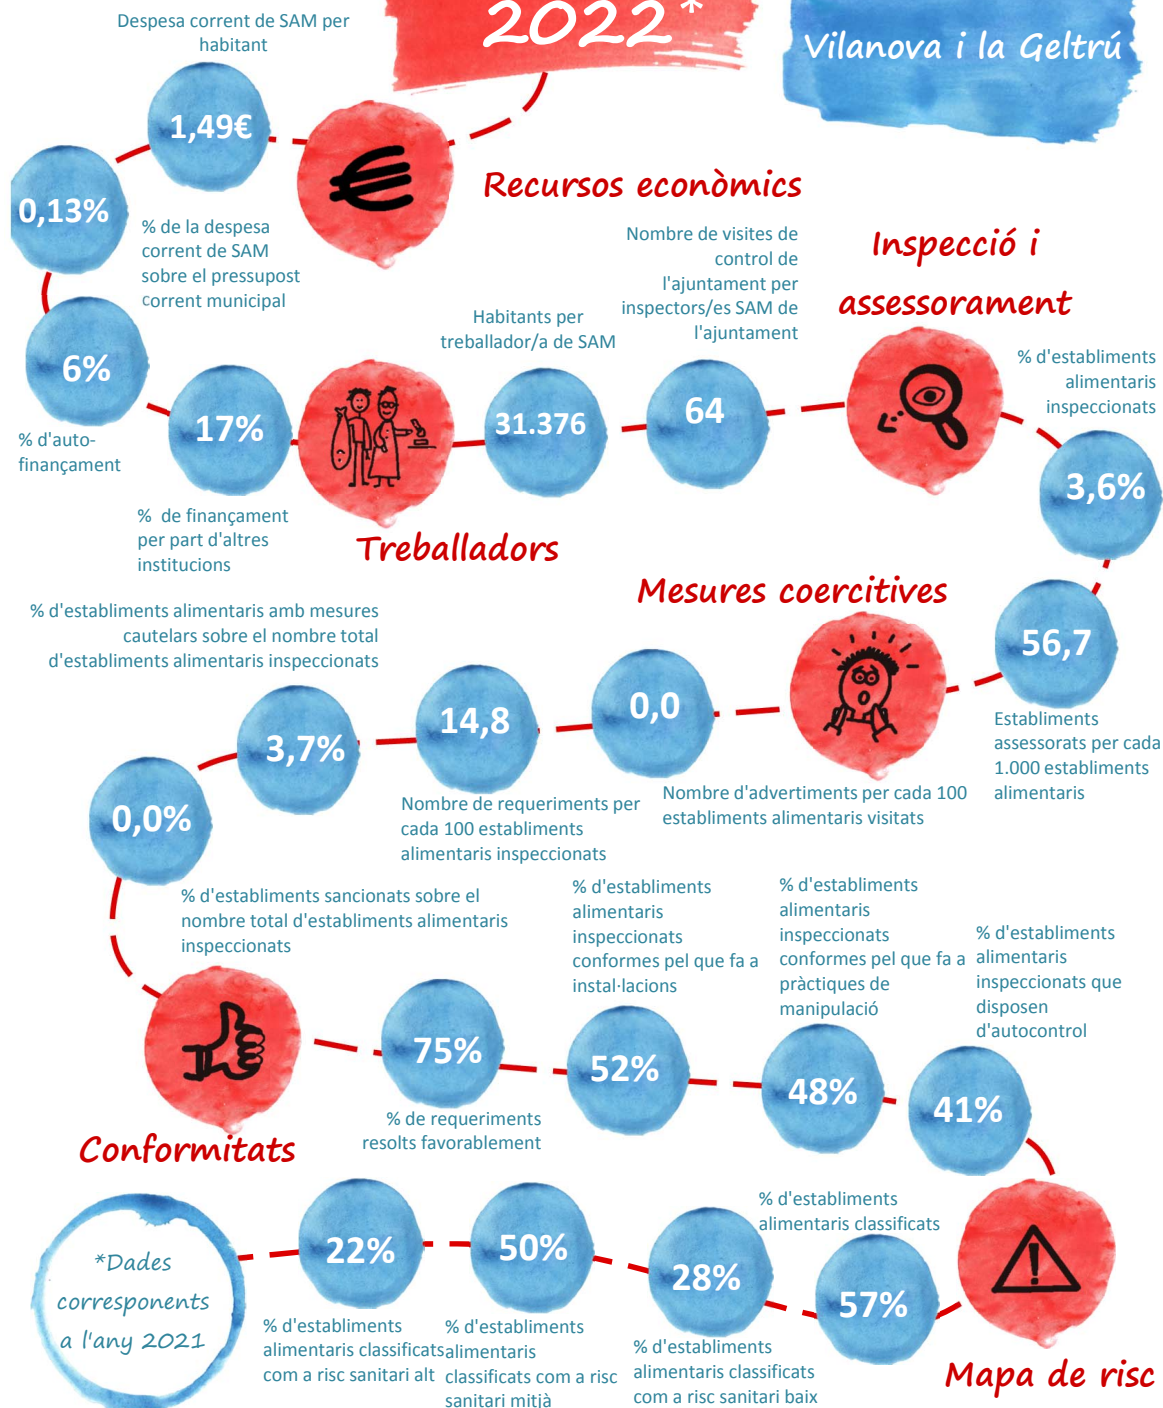

Cercle Seguretat alimentària 2022*

Vilanova i la Geltrú

Cercles de Comparació Intermunicipals. Servei de Programació. DIPUTACIÓ DE BARCELONA