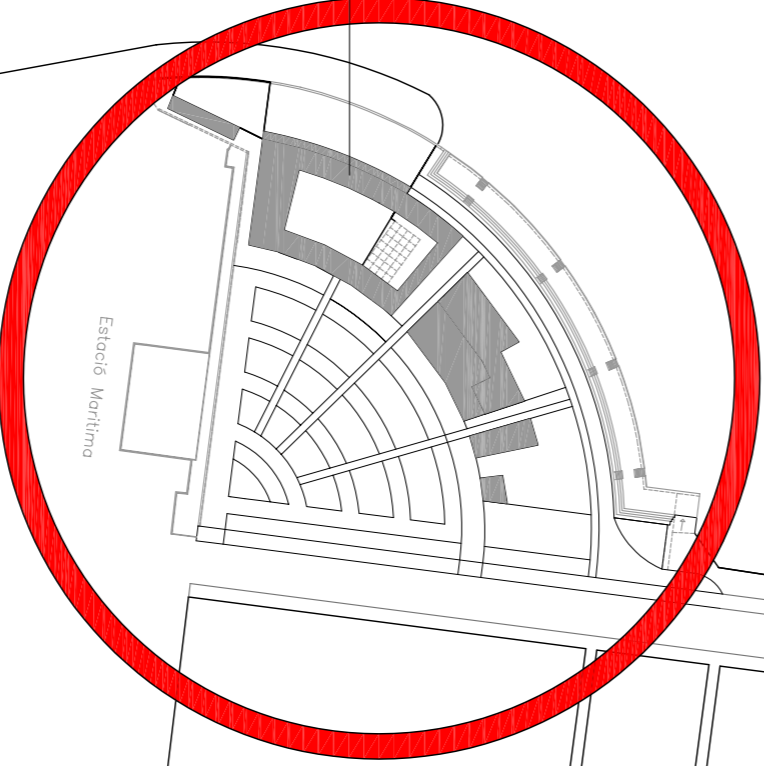

**PLAÇA DEL TRAJO DE GARBÍ  
MOLL DE PONENT**

Estació Marítima

**PROJECTE**  
  
**ESTUDI DE DETALL  
LA DAURADA**  
 Plaça del Trajo de Garbí (Moll de Ponent) Vilanova i la Geltrú, 08900

**PROMOTOR**  
**ONA BEACH CLUB**  
 8967760885  
 Plaça del Trajo de Garbí ( Moll de Ponent) Vilanova i la Geltrú, 08900

**ARQUITECTES**  
  
**Gemma Muñoz Soria**  
 COAC 529715-1  
 Col·laborador: Marc Fort i Noh  
 Roger Serrano Ferreras  
 Sàndia Sola Caselles

**PLAQUA**  
  
 Escala: 1:2000  
**02**  
**Plànol d'emplaçament**  
 NOVENBRE 2013