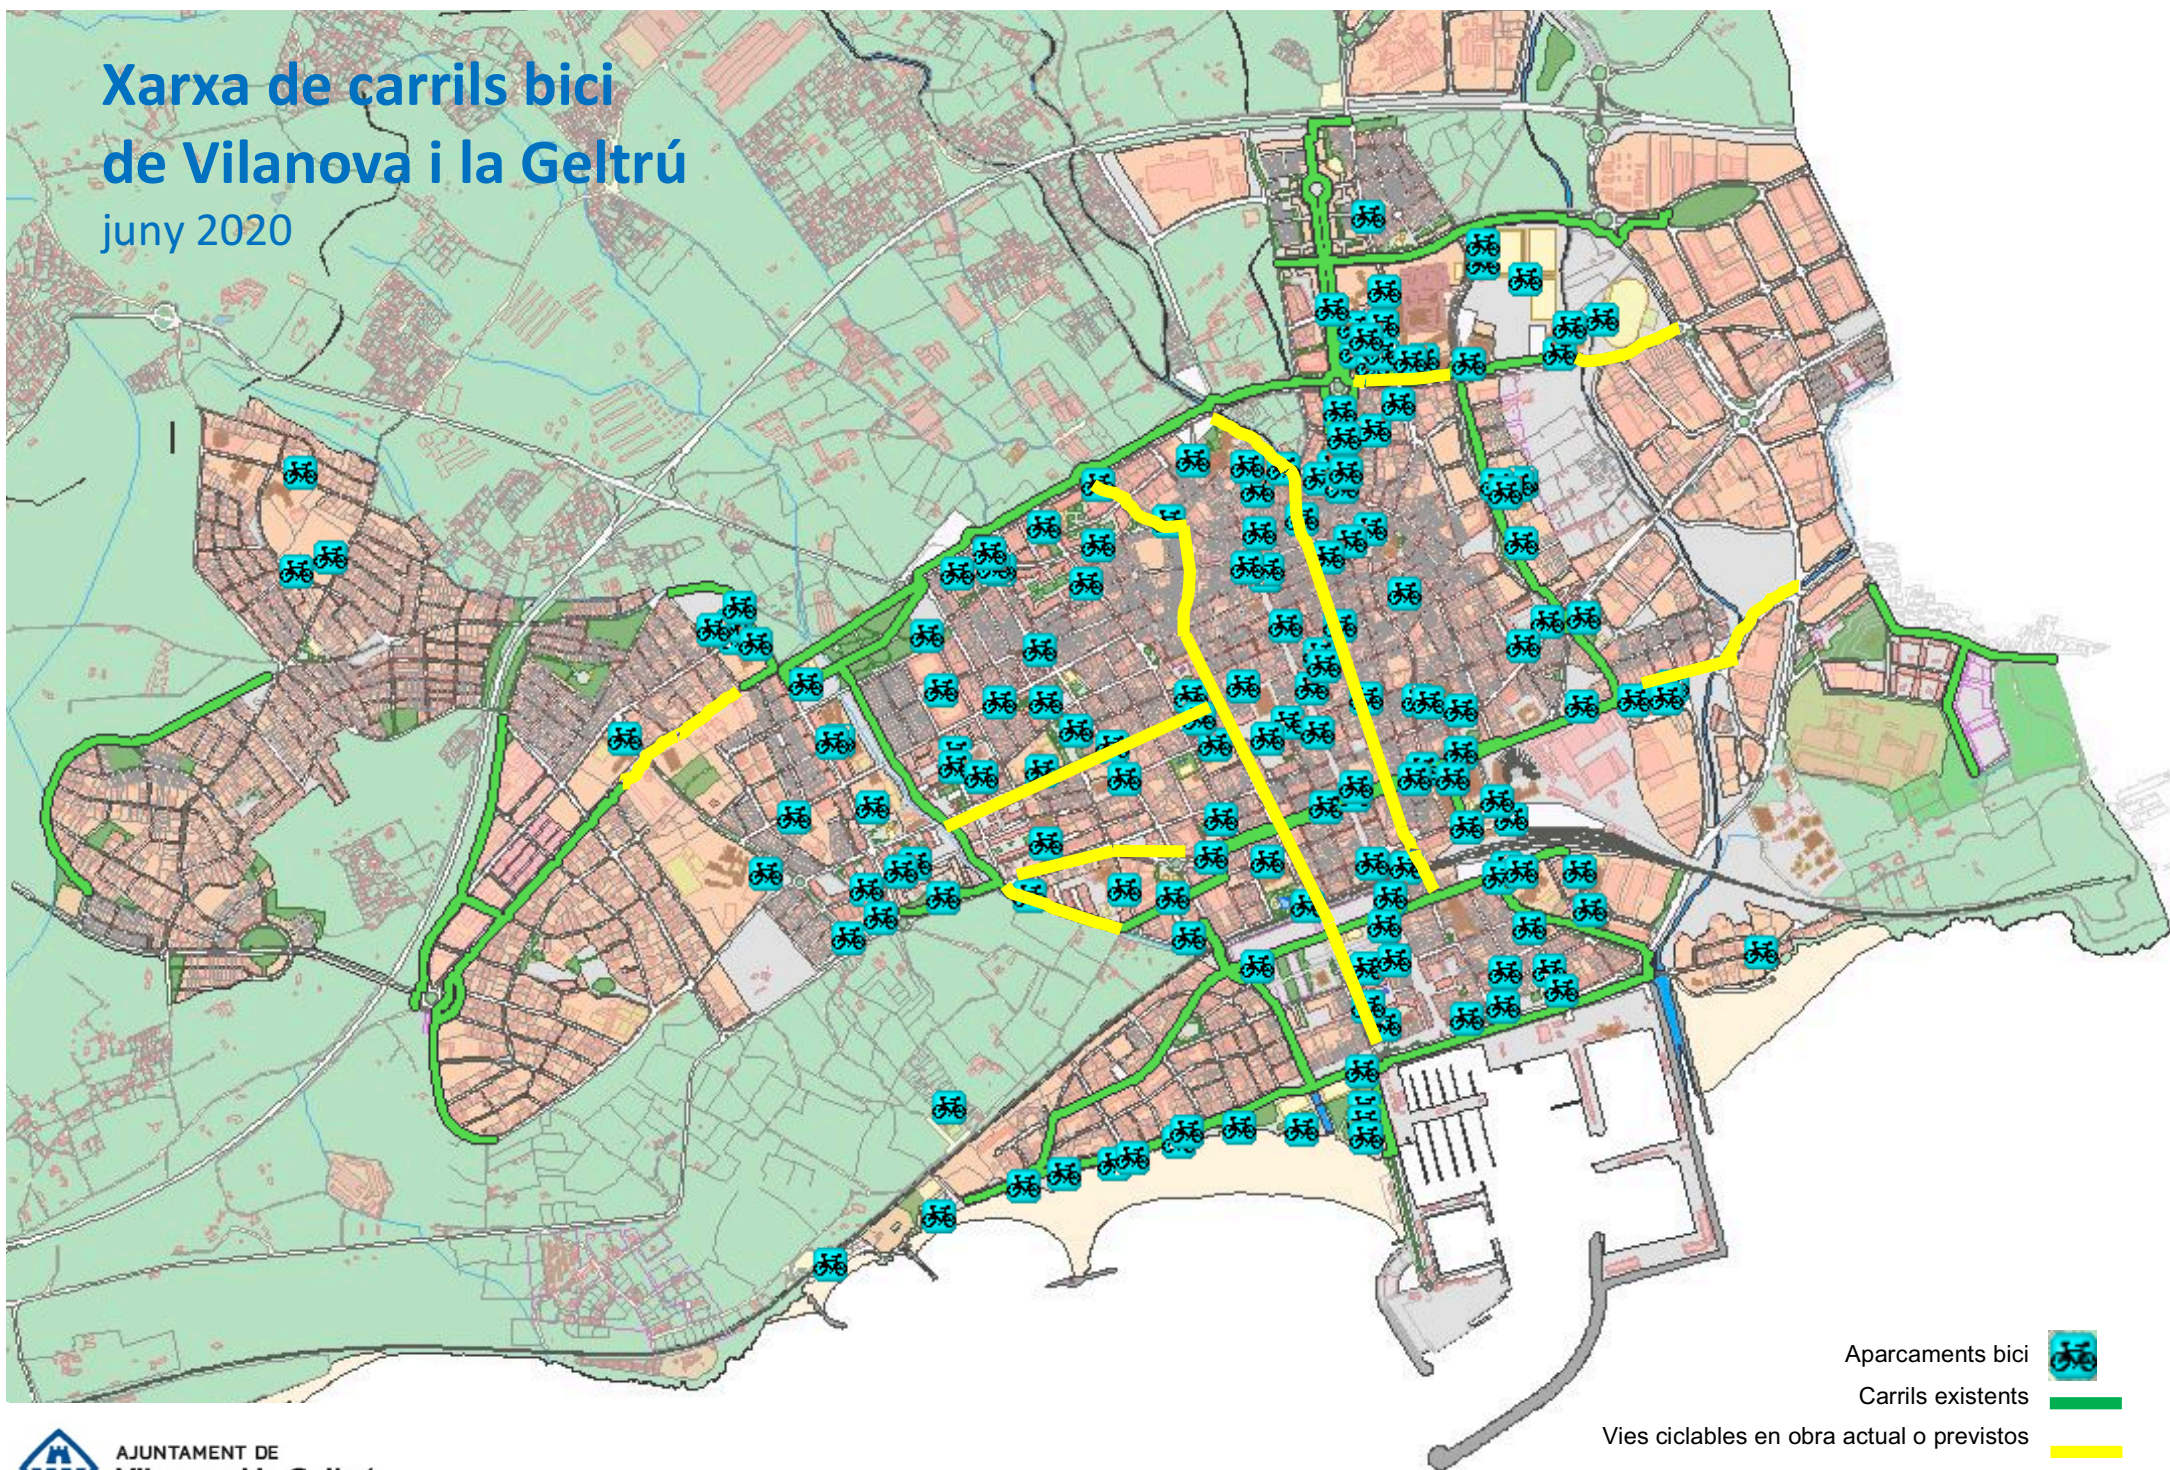

Xarxa de carrils bici de Vilanova i la Geltrú

juny 2020

Aparcaments bici

Carrils existents

Vies ciclables en obra actual o previstos